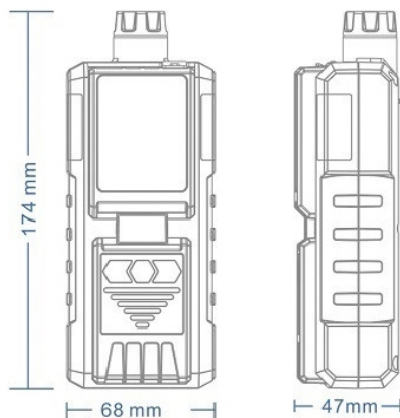

K 600

Detector Portátil de Gases

Bomba incorporada
Display gráfico
Alarme sonoro e visual
Alarme vibratório
Fácil integração IHM
Classificação Ex

Parâmetros Técnicos

Amostragem:	Aspiração
Classificação:	Exib dII C T4 Gb
Temperatura de trabalho:	-20°C...+50°C
Alimentação:	3,7 V 3600mA Bateria Lithium recarregável
Tempo de recarga:	4...6 hrs.
Tempo de operação:	10 hrs. trabalho contínuo
Display:	LCD 2,4 pol.
Modos de Alarme:	Sonoro, Visual, Vibração, Curva/Display
Umidade de trabalho:	10...90% UR (não condensável)

Resposta rápida

Resistente a água

Resistente a poeira

Sensor Industrial

4 modos de alarme

K 600 Detector de Gases com bomba incorporada

O K600 com bomba incorporada é o mais inteligente detector portátil, que adota uma eletrônica integrada avançada, com padrões de alto nível e tecnologia de comunicação híbrida análoga digital. O Detector possui excelente sensibilidade e repetibilidade, com propriedade tecnológica de comunicação híbrida analoga digital. Fácil de usar e de manter. Atende os requisitos de segurança de locais industriais com alta confiabilidade. Invólucro em termoplástico industrial, com borracha antiderrapante e alta sensação de conforto de uso.